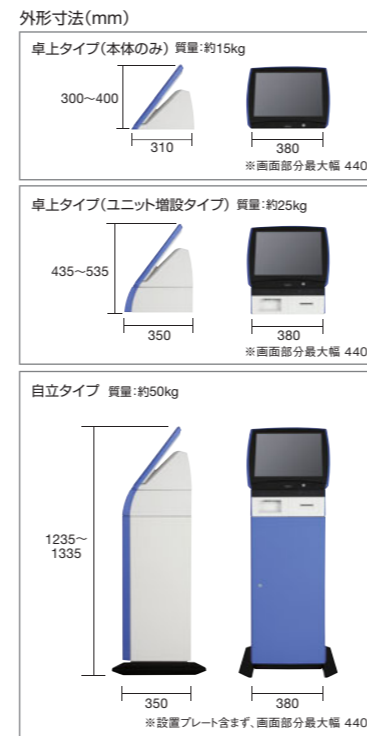

タッチパネル用Webブラウザ TouchNavigator7 / TouchNavigatorXP (オプション)

TouchNavigator7/TouchNavigatorXPは、キオスク端末用に最適化されたタッチパネル用のWebブラウザです。

- 独自のセキュリティ機能で、不適切なコンテンツの閲覧・実行を制限できます。
- SATELLITEROBOの接近センサとの連動や、エラー発生時の再起動など、キオスク端末としての効率的な運用をサポートします。
- ボタンの画像や配置の変更はもちろん、エラーメッセージの内容・表示時間などを細かく設定できます。
- SATELLITEROBO-IIIにTouchNavigator7を組み合わせることで、タブレット端末のように軽快なマルチタッチ操作ができます。

【対応機種】
SATELLITEROBO-III、SATELLITEROBO-II

仕様概要

標準仕様	表示部	ディスプレイ	17型フルカラーLCD
		解像度	SXGA(1280ドット×1024ドット)
		タッチパネル	投影型静電容量式(マルチタッチ対応)*
	制御部	CPU	Intel® Celeron® プロセッサ
		メモリ	標準1GB(最大4GB)
		ハードディスク	320GB以上
		サウンド	ステレオスピーカ内蔵
		LAN	1000BASE-T/100BASE-TX/10BASE-T
	ソフトウェア	OS	Windows®7 Professional for Embedded Systems または Windows®XP Professional for Embedded Systems(択一)
		専用ライブラリ	保守機能、各種ドライバ、ツールなどをプリインストール
消費電力		300W以下	
設置環境		屋内専用	
オプション	磁気カードリーダー	使用カード	JIS I/II型
		挿入口シャッター	有り
	レシートプリンタ	印字方式	ラインサーマル方式(感熱方式)
		用紙幅	80mm(58mmにも対応可能)
		印字速度	300mm/s(最大)
		オートカッタ	有り(リバーシヤルカッタまたはフルカッタ)
		検知機能	用紙エンド/ニアエンド、用紙抜き取り検知
	タイマユニット	自動電源制御用	週間設定/年間特定日/休止日設定
	接近センサ	来客検知用	反射型測距式
	増設メモリ	メモリ増設用	1GB、2GB
	セキュリティフィルム	画面視野角制限用	可視角60°(正面から左右各30°)
	専用キャビネット	自立用設置台	設置プレート付(アンカー設置対応)
	ソフトウェア	TouchNavigator7/ TouchNavigatorXP	タッチパネル用Webブラウザ
		システムバックアップ媒体	工場出荷状態への再セットアップ用媒体