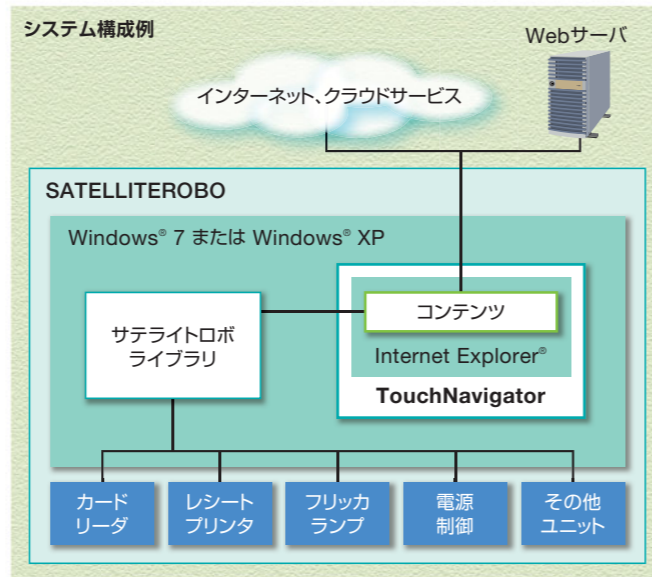

タッチパネル用Webブラウザ TouchNavigator7 / TouchNavigatorXP (オプション)

TouchNavigator7/TouchNavigatorXPは、キオスク端末用に最適化されたタッチパネル用のWebブラウザです。

- 独自のセキュリティ機能で、不適切なコンテンツの閲覧・実行を制限できます。
- SATELLITEROBOの接近センサとの連動や、エラー発生時の再起動など、キオスク端末としての効率的な運用をサポートします。
- ボタンの画像や配置の変更はもちろん、エラーメッセージの内容・表示時間などを細かく設定できます。
- SATELLITEROBO-IIIにTouchNavigator7を組み合わせることで、タブレット端末のように軽快なマルチタッチ操作ができます。

【対応機種】
SATELLITEROBO-III、SATELLITEROBO-II

仕様概要

標準仕様	表示部	ディスプレイ	17型フルカラーLCD
		解像度	SXGA(1280ドット×1024ドット)
		タッチパネル	投影型静電容量式(マルチタッチ対応)*
	制御部	CPU	Intel® Celeron® プロセッサ
		メモリ	標準1GB(最大4GB)
		ハードディスク	320GB以上
		サウンド	ステレオスピーカ内蔵
		LAN	1000BASE-T/100BASE-TX/10BASE-T
	ソフトウェア	OS	Windows®7 Professional for Embedded Systems または Windows®XP Professional for Embedded Systems(択一)
		専用ライブラリ	保守機能、各種ドライバ、ツールなどをプリインストール
消費電力		300W以下	
設置環境		屋内専用	
オプション	磁気カードリーダー	使用カード	JIS I/II型
		挿入口シャッター	有り
	レシートプリンタ	印字方式	ラインサーマル方式(感熱方式)
		用紙幅	80mm(58mmにも対応可能)
		印字速度	300mm/s(最大)
		オートカッタ	有り(リバーシヤルカッタまたはフルカッタ)
		検知機能	用紙エンド/ニアエンド、用紙抜き取り検知
	タイマユニット	自動電源制御用	週間設定/年間特定日/休止日設定
	接近センサ	来客検知用	反射型測距式
	増設メモリ	メモリ増設用	1GB、2GB
	セキュリティフィルム	画面視野角制限用	可視角60°(正面から左右各30°)
	専用キャビネット	自立用設置台	設置プレート付(アンカー設置対応)
	ソフトウェア	TouchNavigator7/ TouchNavigatorXP	タッチパネル用Webブラウザ
		システムバックアップ媒体	工場出荷状態への再セットアップ用媒体

情報キオスク端末

SATELLITEROBO-III

サテライトロボスリー

もっと便利に、もっと快適に。
情報サービスの自動化・省力化をスマートに実現する
ユーザフレンドリーな情報キオスク端末です。

人と地球にやさしい情報社会へ

さまざまな業種で、多彩なサービスの実現をサポートする 情報キオスク端末「SATELLITEROBO-Ⅲ」。 お客様サービスのスタイルに新しい可能性を提案します。

情報キオスク端末 SATELLITEROBO-Ⅲ(サテライトロボスリー)は、多くの業種・分野に導入実績を持つ SATELLITEROBOシリーズのコンセプトを継承しています。スタイリッシュなボディに17型・高感度タッチディスプレイを搭載し、より高性能で使いやすくなりました。充実のオプションサポートで、お客様のご要望に応じたフレキシブルなシステムの構築が可能です。